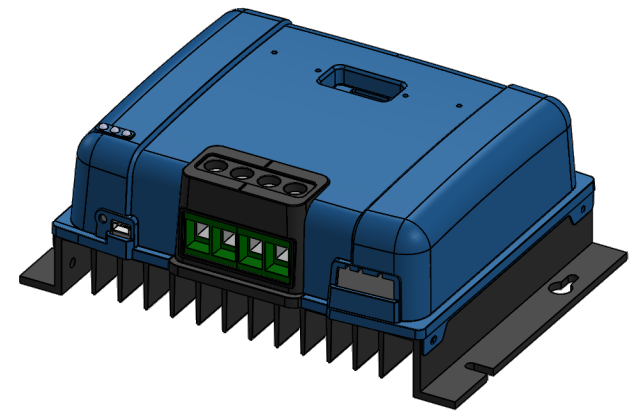

Dimension Drawing - SmartSolar charge controller	
SCC115045210	SmartSolar MPPT 150/45-Tr
SCC115060210	SmartSolar MPPT 150/60-Tr
SCC115070210	SmartSolar MPPT 150/70-Tr

DETAIL A
SCALE 1 : 1

DETAIL B
SCALE 1 : 1